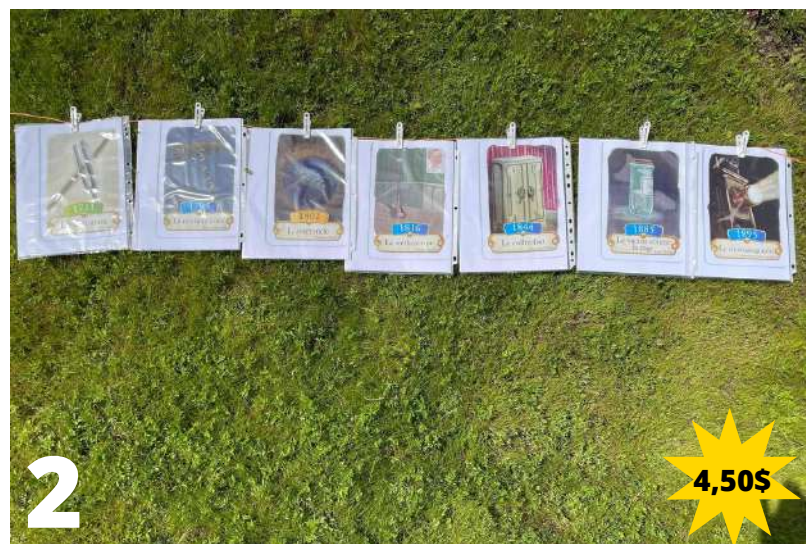

***À l'intérieur seulement**

DES JEUX DE RÈGLES GÉANTS

1

3

x2

5

4,50\$

x2

2

10\$

10\$

4

1. Spike Ball
2. Gruyères X2

3. Jeu d'anneaux en bois
4. Yardzee
5. Jeu de suspension

DES JEUX DE RÉGLES GÉANTS

1. Jenga

2. TimeLine géant: jeu de suite dans le temps

3. Quarto

4. Labyrinthe

DES JEUX DE RÈGLES GÉANTS

- 1. Ker Plunk
- 2. Mikado

- 3. Pichenotte
- 4. Tic Tac Toe

DES JEUX DE RÉGLES GÉANTS

1. Passe-trappe : jeu d'adresse
2. Bola : jeu de lancé de boules
3. Dominos géants